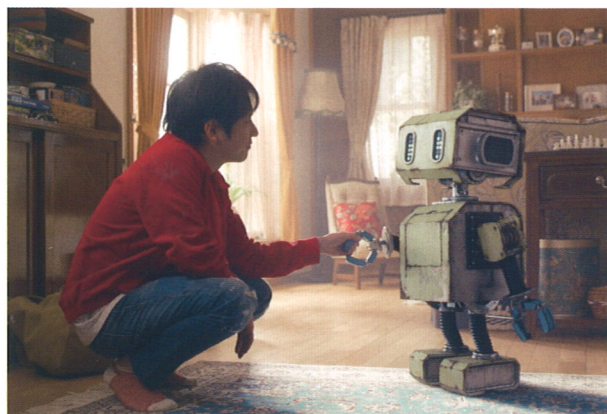

瀬戸蔵まるっとシアター Theater

監督：三木孝浩
原作：「ロボット・イン・ザ・ガーデン」(デボラ・インストール作 松原葉子訳 小学館文庫)
出演：二宮和也、満島ひかり、市川実日子、小手伸也、奈緒、京本大我(SixTONES)、
山内健司・濱家隆一(かまいたち)、武田鉄矢 ほか
主題歌：「Always You」milet
2022年／日本／115分
©2022映画「TANG」製作委員会

3月の上映作品

TANG (タング)

ある理由から、自分の夢も、妻・絵美との未来も諦めてしまった、
ダメ男・春日井 健(かすがい けん)。ある日、健の家の庭に突然
現れたのは、記憶を無くした迷子のロボット、タング。初めは時代
遅れの旧式のタングを捨てようとする健だったが、タングが失った
記憶には、世界を変えるある秘密が隠されていた。謎の追っ手が
迫る中、大人とロボット、ふたりの迷子が大冒険の先に見つけた
《人生の宝物》とは？

キミとなら、きっと大丈夫。ふたりが見つけた宝物に、日本中が
笑顔と優しい涙に包みこまれる。

日時

令和7年

3月20日 祝 木

① 9:30～11:45
[上映&ロボ太郎先生
トークショー]

② 14:30～16:25
(上映)
※開演後にご入場いただけません

会場

瀬戸蔵2階つばきホール

全席指定(各回300席)

入場料

大人 500円(税込)
3歳～中学生 200円(税込)

※当日券は空席がある場合のみ会場入口横で販売

会場へのアクセス

- ●名鉄瀬戸線「尾張瀬戸駅」下車、東へ徒歩5分
- ●東海環状自動車道「せと赤津IC」から約10分
- ●東海環状自動車道「せと品野IC」から約15分

有料駐車場189台 60分まで無料以降60分毎に100円
24時間最大料金800円(最大料金は繰り返し適用されません)
除外日：せともの祭当日とその前後

前売券

令和7年2月15日(土)～瀬戸蔵1階受付で販売(8:30～21:30)

当日券

2階 つばきホール入口横で9:00から販売

※前売券売完の場合、当日券の販売はありません。瀬戸蔵ホームページでお知らせします。

注意事項

- ●入場券の電話予約はできません。
- ●3歳未満のお子さんは入場できません。
- ●3歳以上未就学児に限り大人1名につき1名膝上鑑賞可。(但し座席が必要な場合は有料)

- ●施設側の都合により上映を中止する場合がございます。その場合のみ前売券を払い戻します。
- ●その他は、ホームページにてご確認ください。

臨時休館日：令和7年2月17日(月)、3月17日(月)

【主催】瀬戸蔵指定管理者 株式会社ケイミックスパブリックビジネス

〒489-0813 愛知県瀬戸市蔵所町1番地の1
TEL：0561-97-1555 FAX：0561-97-1557
【お問い合わせ】窓口・電話：9:30～21:30

※瀬戸蔵公式ホームページにて、
その他の注意事項を事前にご確認ください。

瀬戸蔵ホームページ

<https://www.setogura-museum.jp/>

ホームページ